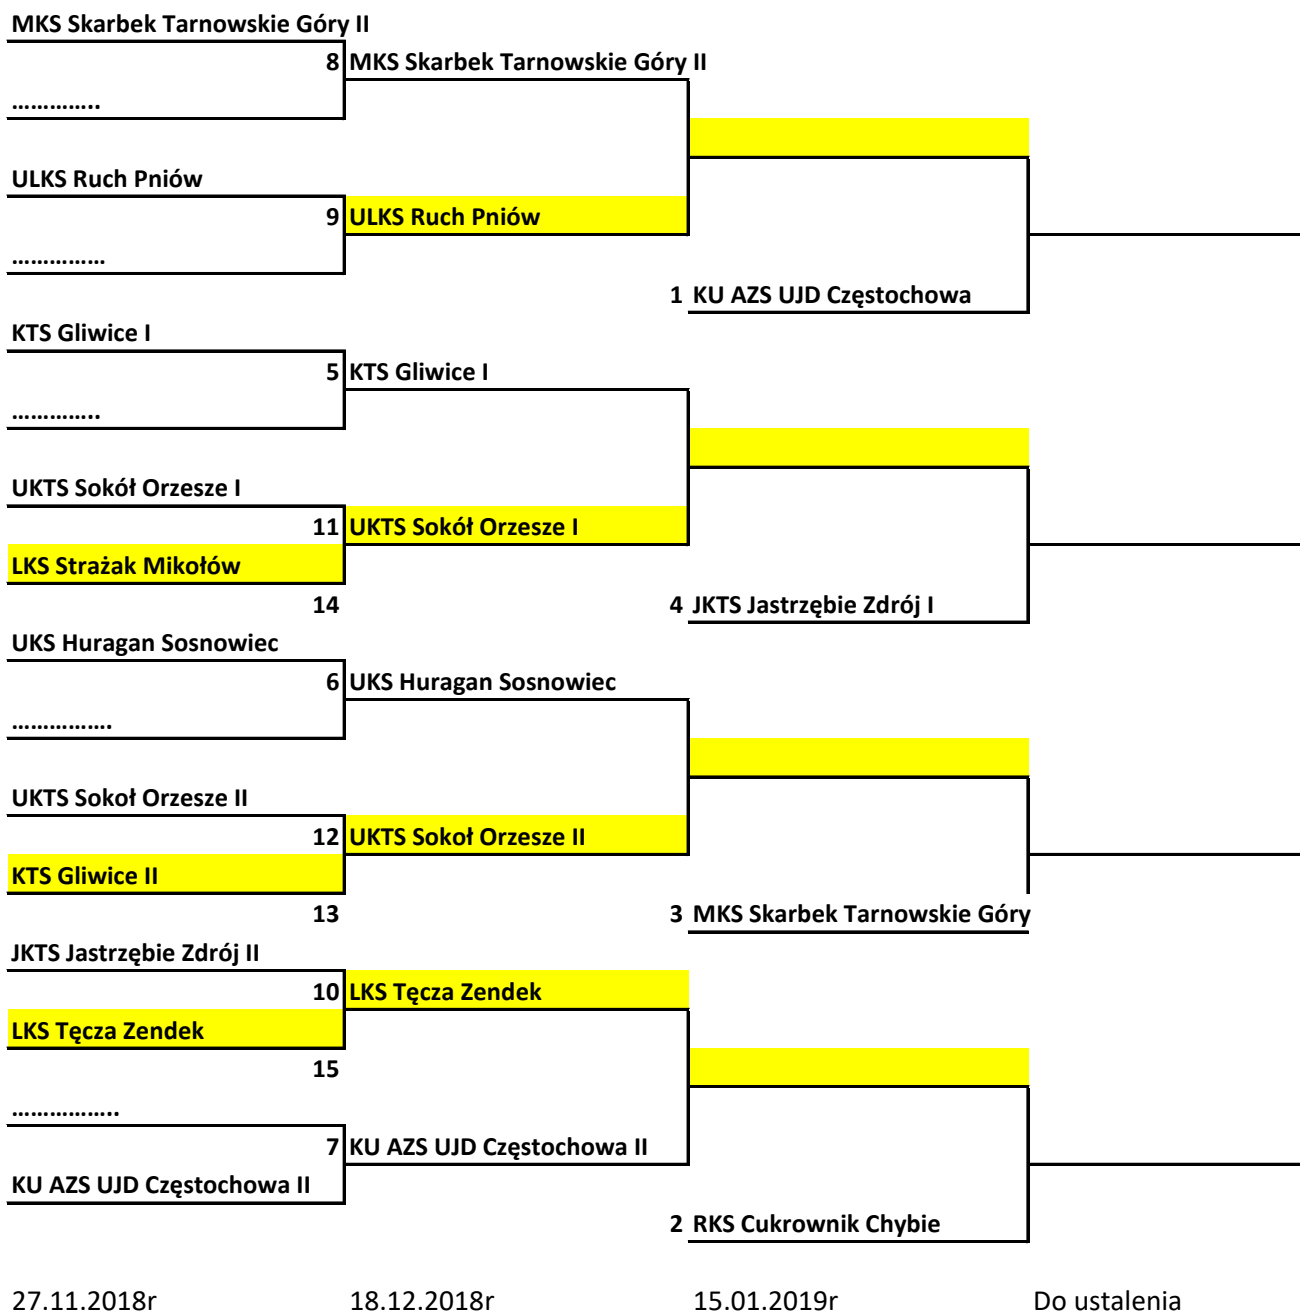

Puchar Polski Kobiet w Tenisie Stołowym na szczeblu wojewódzkim

Gospodarze meczy oznaczone kolorem żółtym