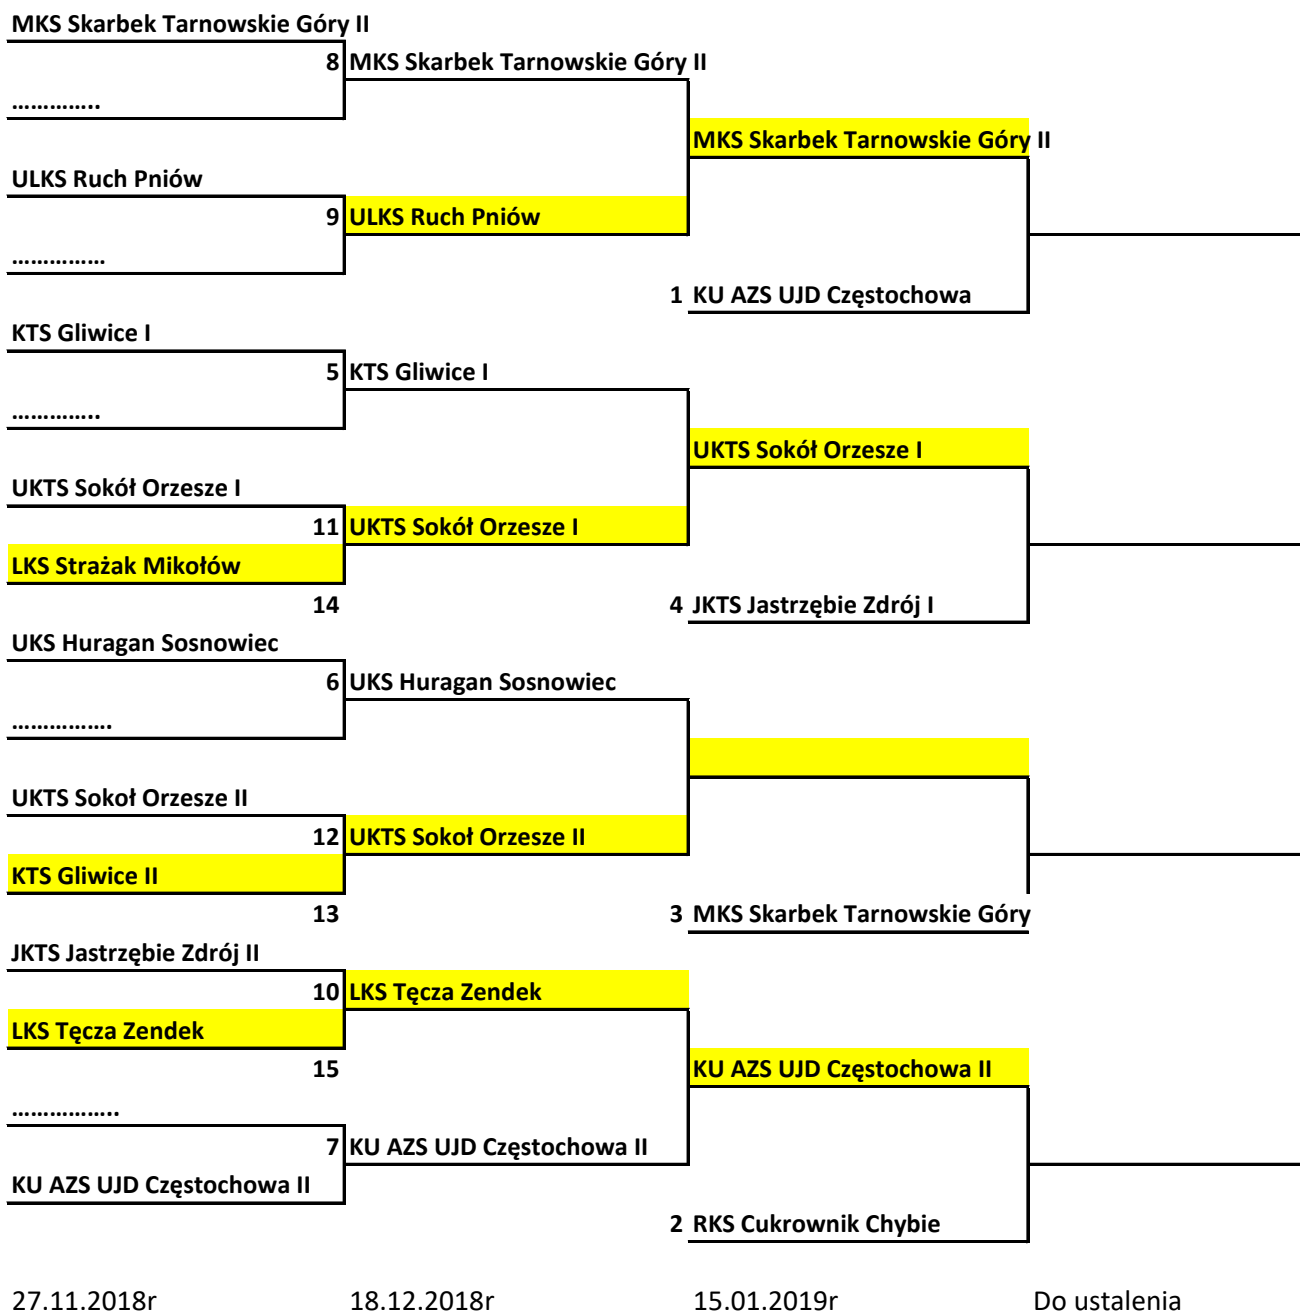

Puchar Polski Kobiet w Tenisie Stołowym na szczeblu wojewódzkim

Gospodarze meczy oznaczone kolorem żółtym