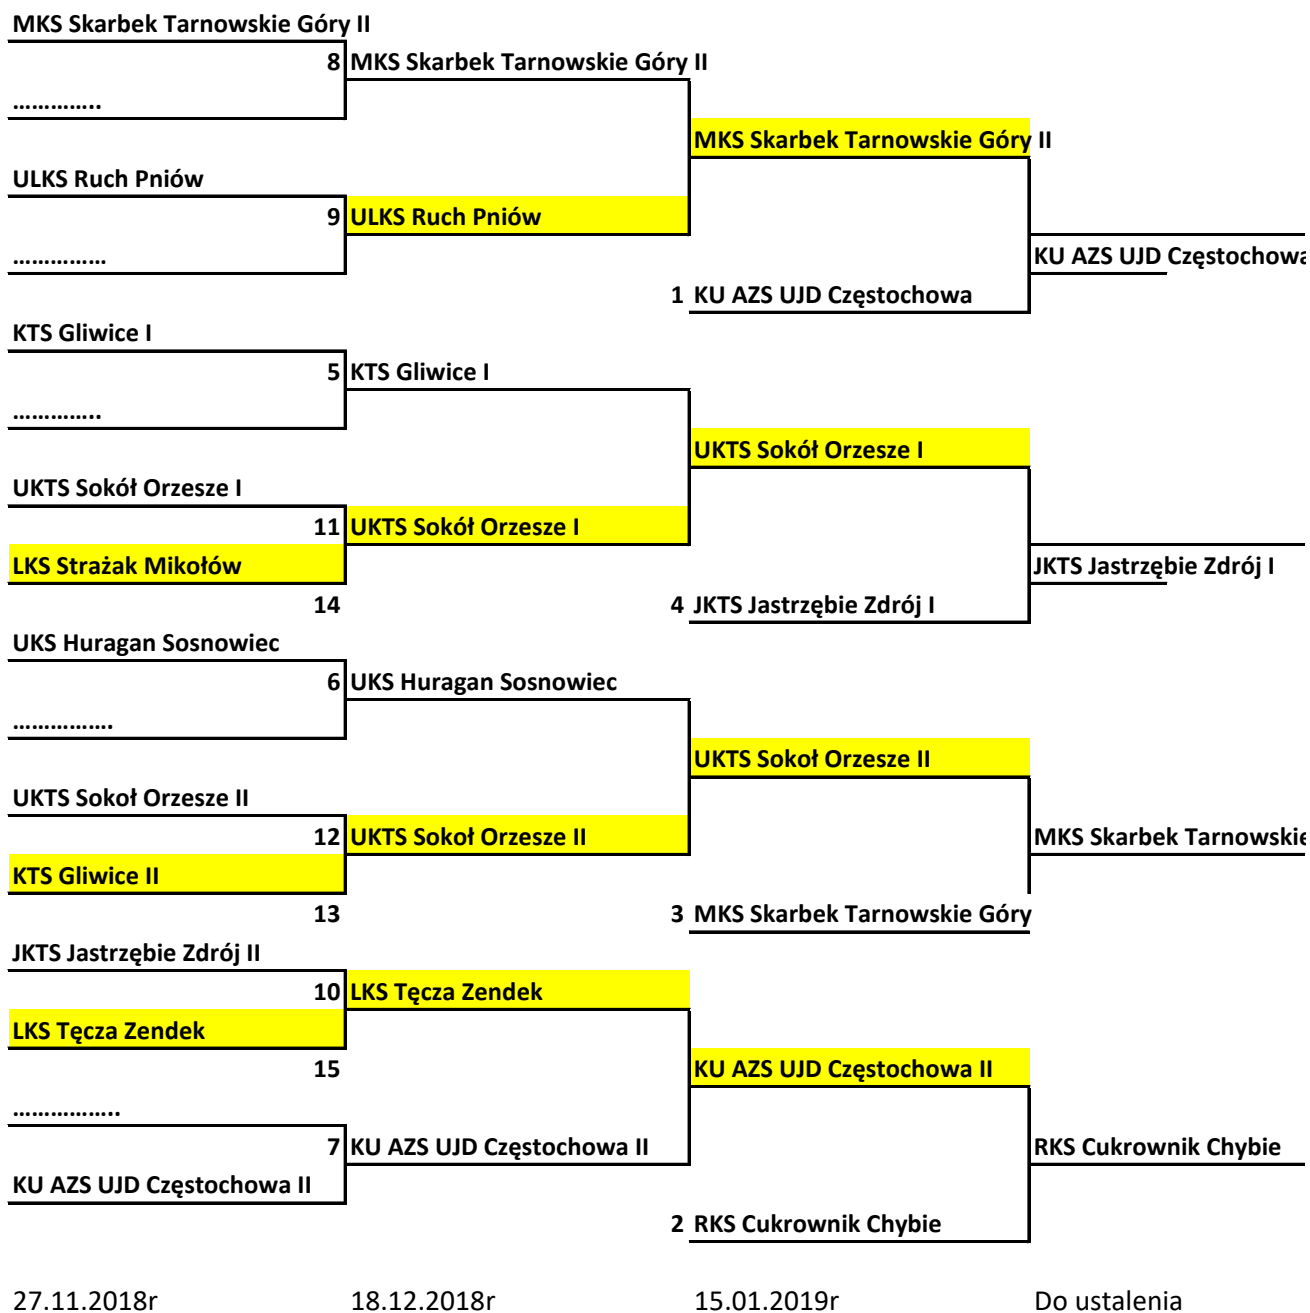

Puchar Polski Kobiet w Tenisie Stołowym na szczeblu wojewódzkim

Gospodarze meczy oznaczone kolorem żółtym