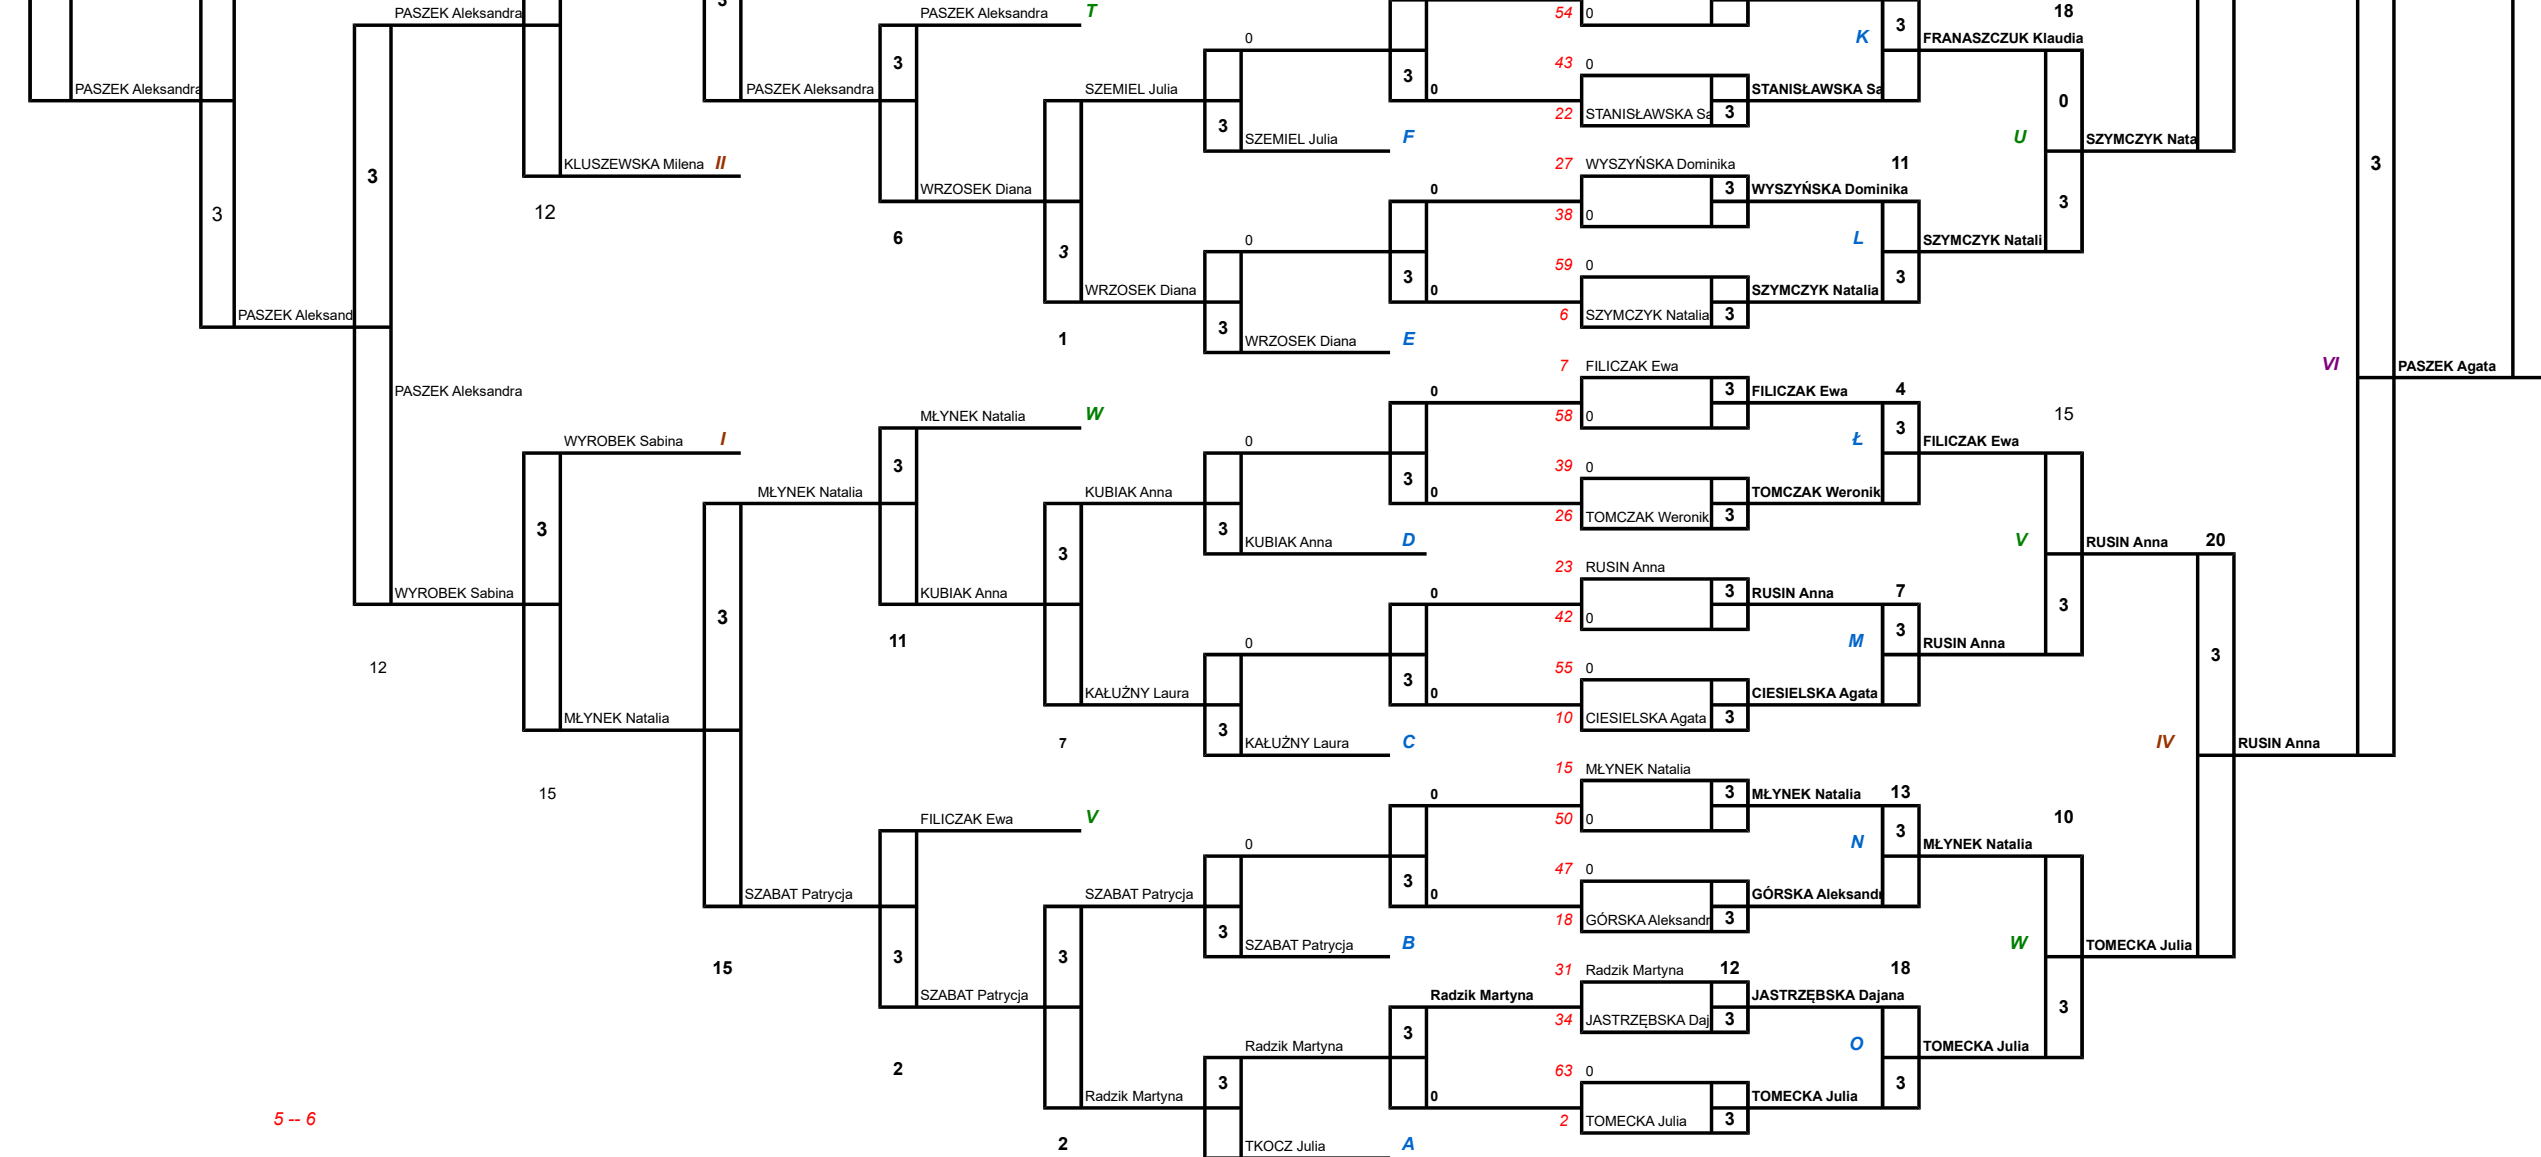

13-16

17-24

25-32

33-48

- 1. WABIK Sandra
- 2. TOMECKA Julia
- 3. PASZEK Agata
- 4. HETNAŁ Sandra
- 5. RAZAKOWSKA Estera
- 6. SZYMCZYK Natalia
- 7. FILICZAK Ewa
- 8. WYROBEK Sabina
- 9. RAKOWSKA Karolina
- 10. CIESIELSKA Agata
- 11. FRANASZCZUK Klaudia
- 12. KLUSZEWSKA Milena
- 13. MIKOŁAJEC Patrycja
- 14. KRAWCZYK Kinga
- 15. MEYNEK Natalia
- 16. KULA Aneta
- 17. SZABAT Patrycja
- 18. GÓRSKA Aleksandra
- 19. PASZEK Aleksandra
- 20. FALARZ Kinga
- 21. SZEMIEL Julia
- 22. STANISŁAWSKA Sandra
- 23. RUSIN Anna
- 24. KAŁUŻNY Laura
- 25. KUBIAK Anna
- 26. TOMCZAK Weronika
- 27. WYSZYŃSKA Dominika
- 28. WRZOSEK Diana
- 29. ZYGADŁO Martyna
- 30. KULAS Anna
- 31. Radzik Martyna
- 32. Pustelnik Kamila
- 33. TKOCZ Julia
- 34. Jastrzębska Dajana
- 35. Cieślík Faustuna
- 36. Narolewska Monika
- 37.
- 38.
- 39.
- 40.
- 41.
- 42.
- 43.
- 44.
- 45.
- 46.
- 47.
- 48.
- 49.
- 50.
- 51.
- 52.
- 53.
- 54.
- 55.
- 56.
- 57.
- 58.
- 59.
- 60.
- 61.
- 62.
- 63.
- 64.