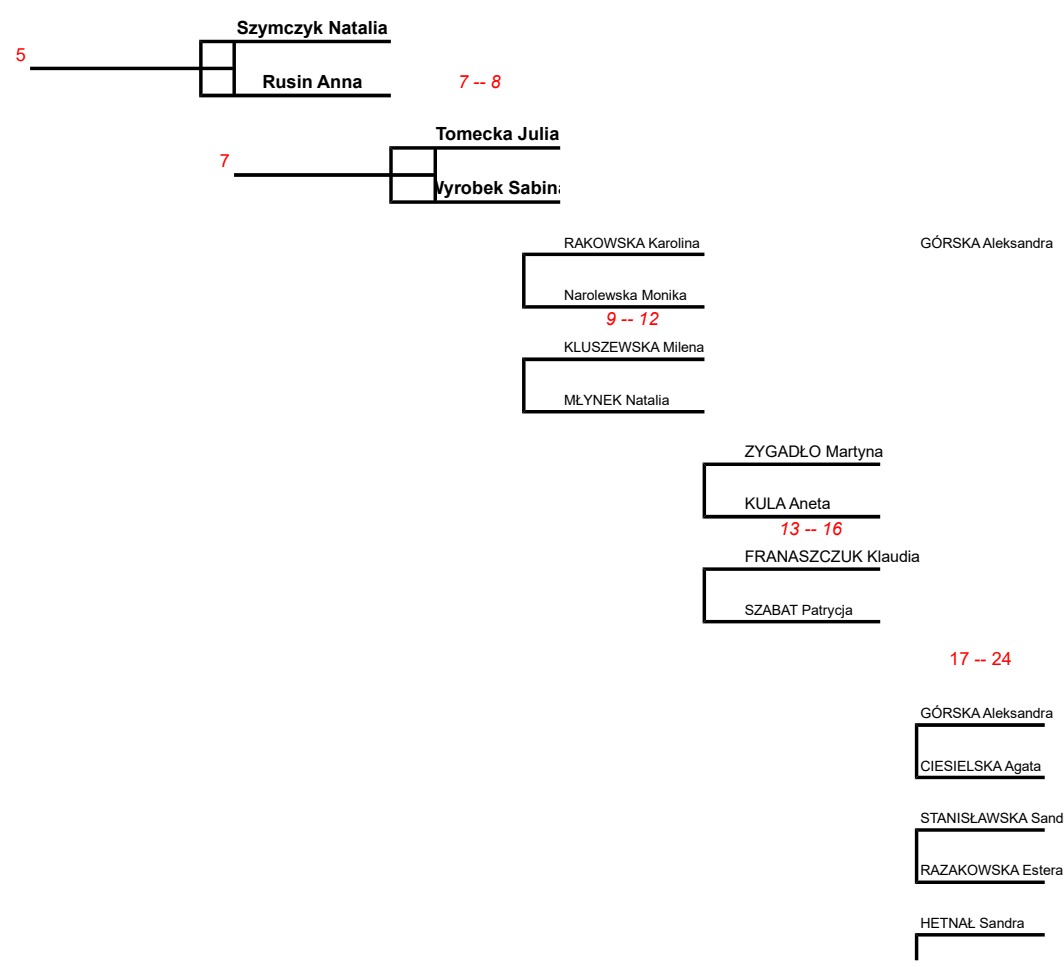

13-16

17-24

25-32

33-48

- 1. WABIK Sandra
- 2. TOMECKA Julia
- 3. PASZEK Agata
- 4. HETNAŁ Sandra
- 5. RAZAKOWSKA Estera
- 6. SZYMCZYK Natalia
- 7. FILICZAK Ewa
- 8. WYROBEK Sabina
- 9. RAKOWSKA Karolina
- 10. CIESIELSKA Agata
- 11. FRANASZCZUK Klaudia
- 12. KLUSZEWSKA Milena
- 13. MIKOŁAJEC Patrycja
- 14. KRAWCZYK Kinga
- 15. MEYNEK Natalia
- 16. KULA Aneta
- 17. SZABAT Patrycja
- 18. GÓRSKA Aleksandra
- 19. PASZEK Aleksandra
- 20. FALARZ Kinga
- 21. SZEMIEL Julia
- 22. STANISŁAWSKA Sandra
- 23. RUSIN Anna
- 24. KAŁUŻNY Laura
- 25. KUBIAK Anna
- 26. TOMCZAK Weronika
- 27. WYSZYŃSKA Dominika
- 28. WRZOSEK Diana
- 29. ZYGADŁO Martyna
- 30. KULAS Anna
- 31. Radzik Martyna
- 32. Pustelnik Kamila
- 33. TKOCZ Julia
- 34. Jastrzębska Dajana
- 35. Cieślík Faustuna
- 36. Narolewska Monika
- 37.
- 38.
- 39.
- 40.
- 41.
- 42.
- 43.
- 44.
- 45.
- 46.
- 47.
- 48.
- 49.
- 50.
- 51.
- 52.
- 53.
- 54.
- 55.
- 56.
- 57.
- 58.
- 59.
- 60.
- 61.
- 62.
- 63.
- 64.