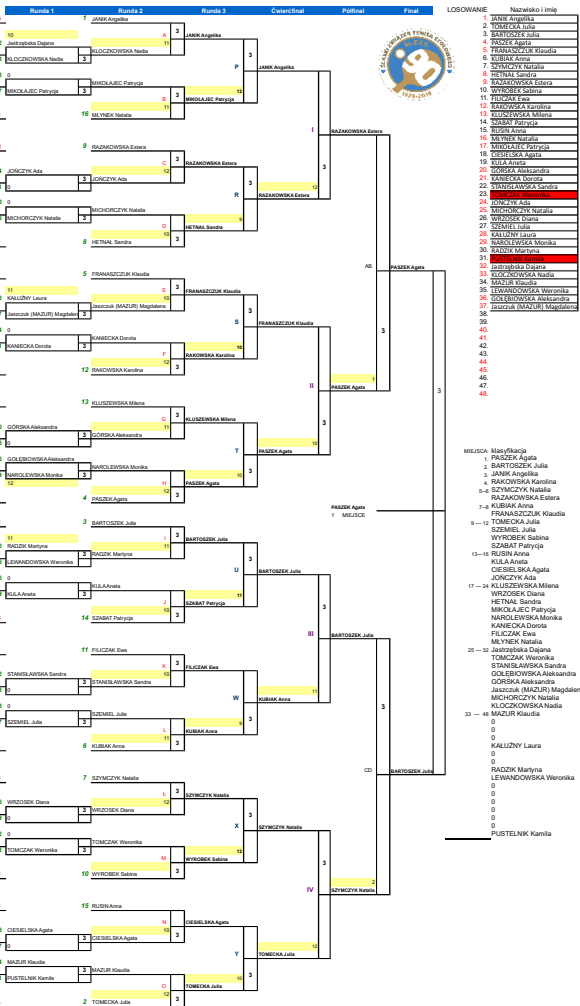

3-4

5-6

7-8

9-12

13-16

17-24

25-32

33-48

LOSOWANIE

5-6

7-8

9-12

13-16

17-24

25-32

33-48

5-6

7-8

9-12

13-16

17-24

25-32

33-48

5-6

7-8

9-12

13-16

17-24

25-32

33-48

5-6

7-8

9-12

13-16

17-24

25-32

33-48

5-6

7-8

9-12

13-16

17-24

25-32

33-48

5-6

7-8

9-12

13-16

17-24

25-32

33-48

5-6

7-8

9-12

13-16

17-24

25-32

33-48

5-6

7-8

9-12

13-16

17-24

25-32

33-48

5-6

7-8

9-12

13-16

17-24

25-32

33-48

5-6

7-8

9-12

13-16

17-24

25-32

33-48

5-6

7-8

9-12

13-16

17-24

25-32

33-48

5-6

7-8

9-12

13-16

17-24

25-32

33-48