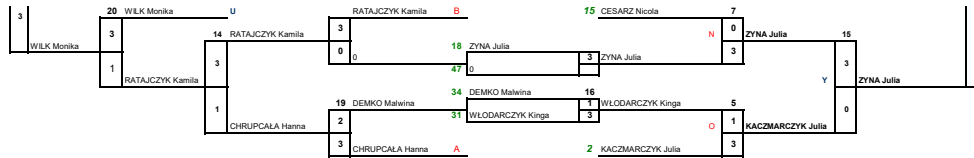

5 -- 6
TWARDAWA Emilia
NAWARA Wiktoria

7 -- 8
RATAJCZYK Nikola
WILK Monika

9 -- 12
GEBCZYŃSKA Natalia
MYSLWIEC Marta
WÓJTOWICZ Natalia
KRZEMPEK Wiktoria

13 -- 16
PIETRASZKO Małgorzata
CHROMIK Anna
MALINOWSKA Anastazja
MOSKALA Julia

17 -- 24
CESARZ Nicola
BAK Klaudia
BYRTEK Emilia
RYGULA Maja
URBANCZYK Maja
KUBAS Agata
RATAJCZYK Aleksandra
RATAJCZYK Kamila

25 -- 32
WŁODARCZYK Kinga
BUGAŁA Ewa
MOTYL Hanna
URBANOWICZ Klaudia
ROGOVICZ Natalia
SZYMAŃSKA Hanna
WSZOLEK Weronika
CHRUPCALA Hanna

MIEJSCA: 33 - 48

CIESLAR Nadia
0

PETRZYK Vanessa
ROGALLA Wiktoria

JOHNSON Nicole
0

0
ŁUKASZEWSKA Karolina