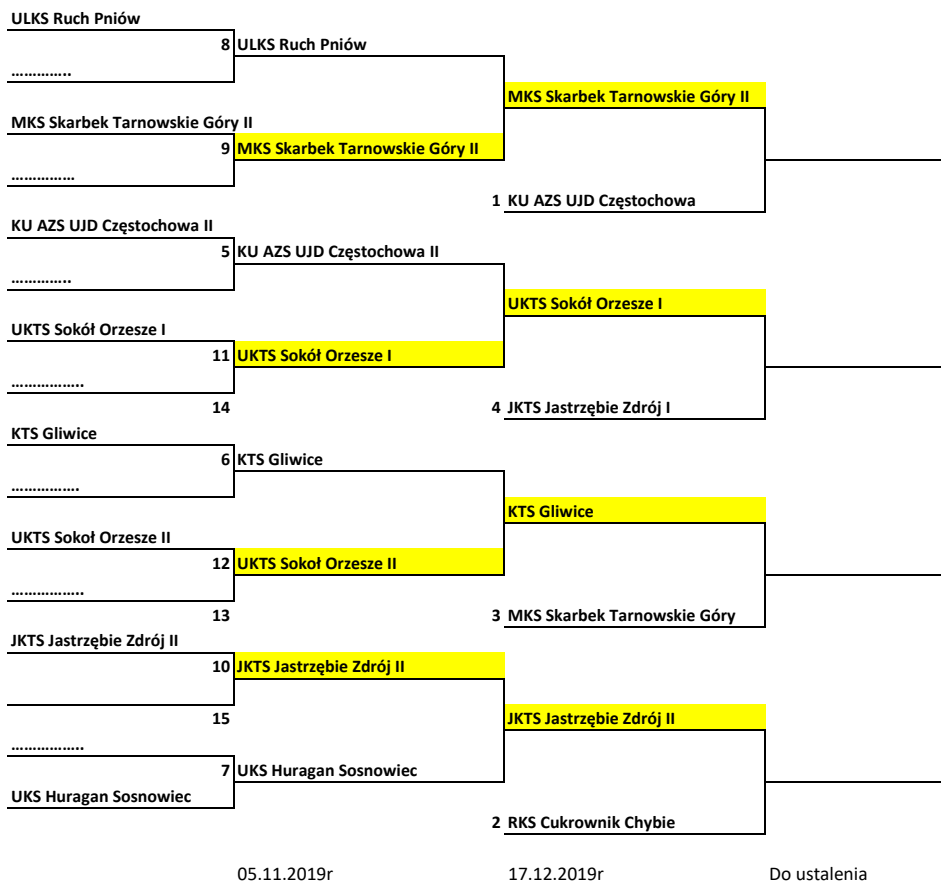

Terminarz rozgrywek Pucharu Polski Kobiet na szczeblu Województwa Śląskiego - faza pucharowa 2019/2020

Gospodarze meczy oznaczone kolorem żółtym