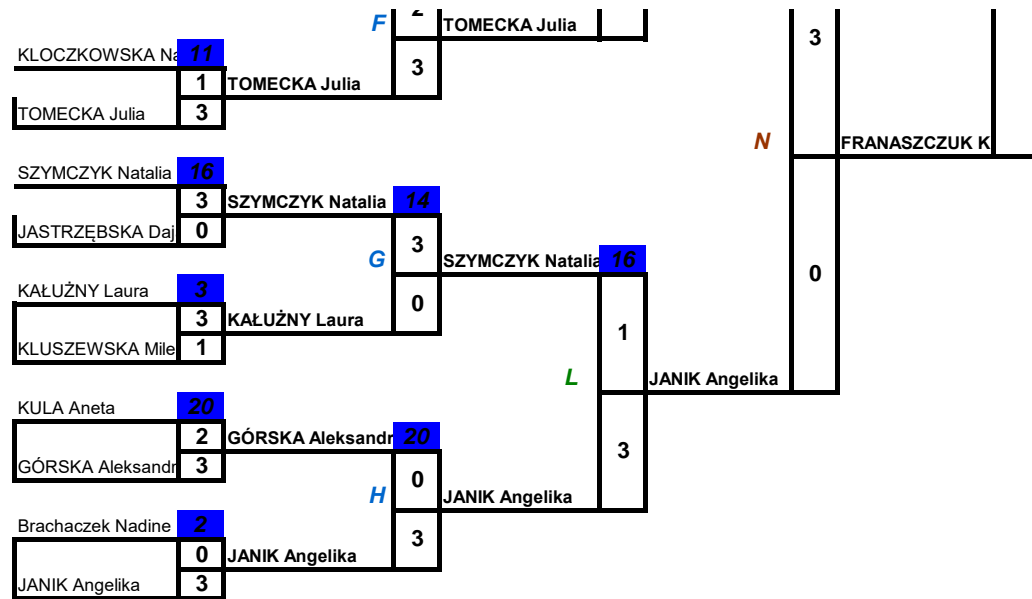

5 -- 6

7 -- 8

9 -- 12

13 -- 16

17 -- 24

25 -- 32

1

5 -- 6

9 --- 12

13 - --- 16

17 --- 24

25 --- 32

Nazwisko i imię

BARTOSZEK Julia
JANIK Angelika
FRANASZCZUK Klaudia
PASZEK Agata
KUBIAK Anna
TOMECKA Julia
SZYMCZYK Natalia
RAKOWSKA Karolina
RAZAKOWSKA Estera
KLUSZEWSKA Milena
WYROBEK Sabina
SZABAT Patrycja
MŁYNEK Natalia
RUSIN Anna
KULA Aneta
CIESIELSKA Agata
MIKOŁAJEC Patrycja
GÓRSKA Aleksandra
STANISŁAWSKA Sandra
KANIECKA Dorota
TOMCZAK Weronika
SZEMIEL Julia
KAŁUŻNY Laura
WRZOSEK Diana
MAZUR Klaudia
JASTRZEBSKA Dajana
KLOCZKOWSKA Nadia
RAKOWSKA Magdalena
GOŁĘBIEWSKA Aleksandra
WYSTYRK Marcelina
Brachaczek Nadine
GAWLICZEK Marta