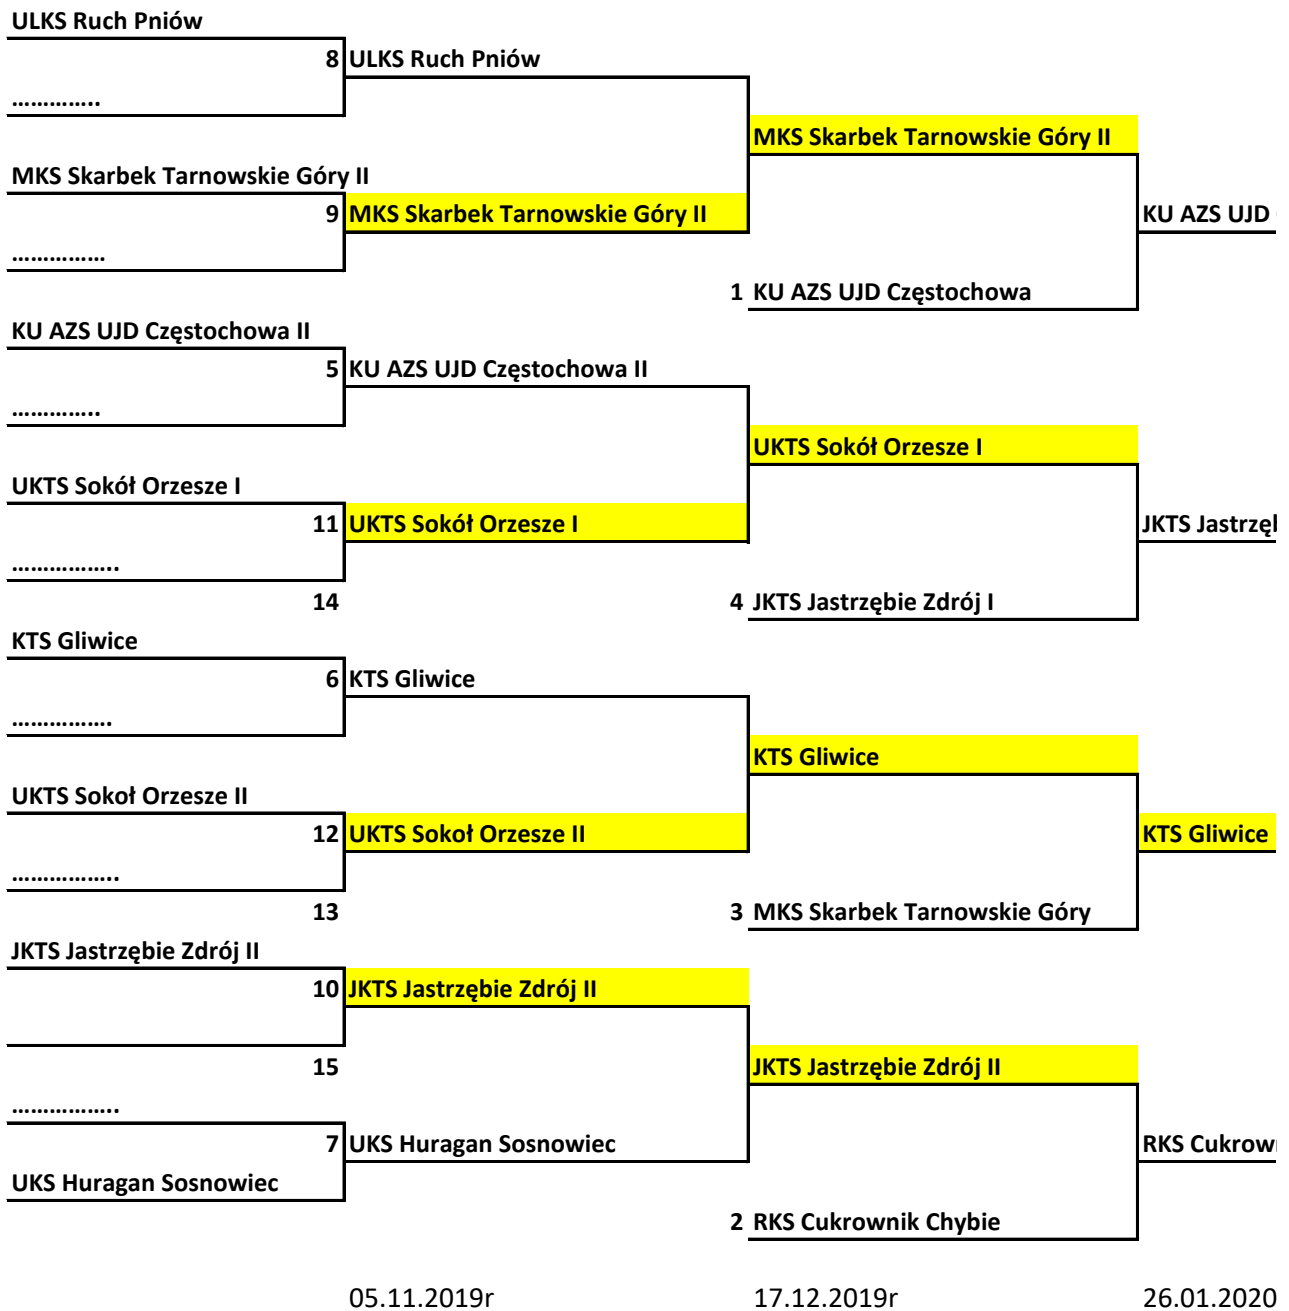

Terminarz rozgrywek Pucharu Polski Kobiet na szczeblu Województwa Śląskiego - faza pucharowa 2019/20

Gospodarze meczy oznaczone kolorem żółtym

\_\_\_\_\_

\_\_\_\_\_

\_\_\_\_\_

\_\_\_\_\_