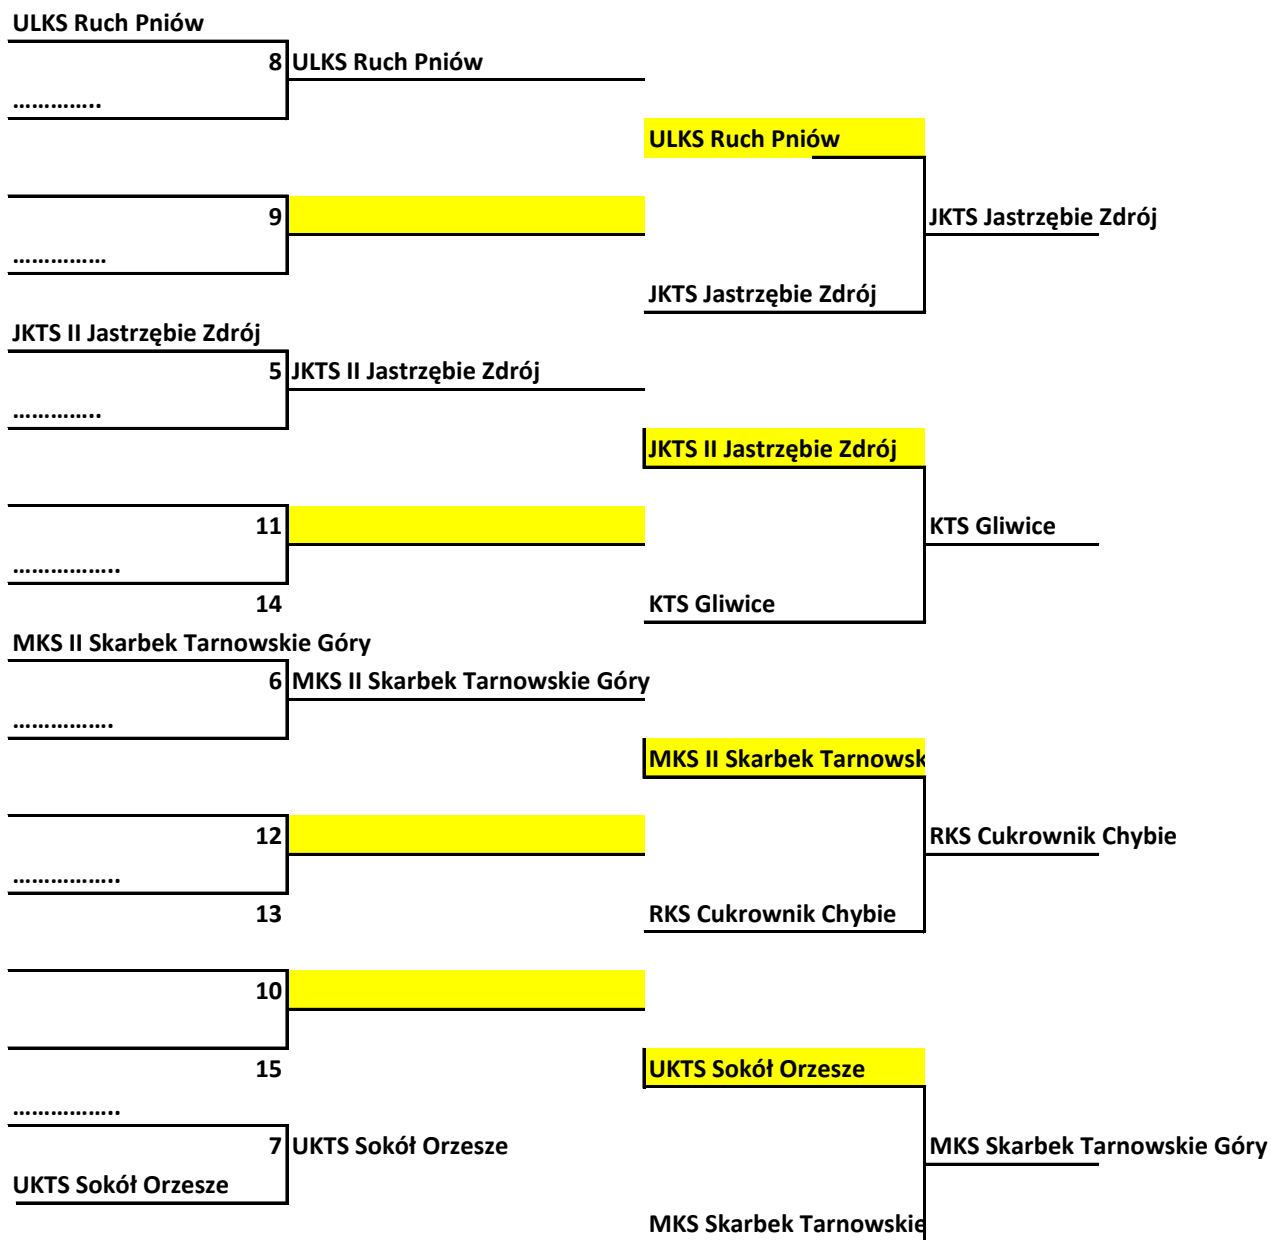

Terminarz rozgrywek Pucharu Polski Kobiet na szczeblu Województwa Śląskiego - faza pucharowa 2020/2021

> 17.11.2020

do ustalenia

Gospodarze meczy oznaczone kolorem żółtym