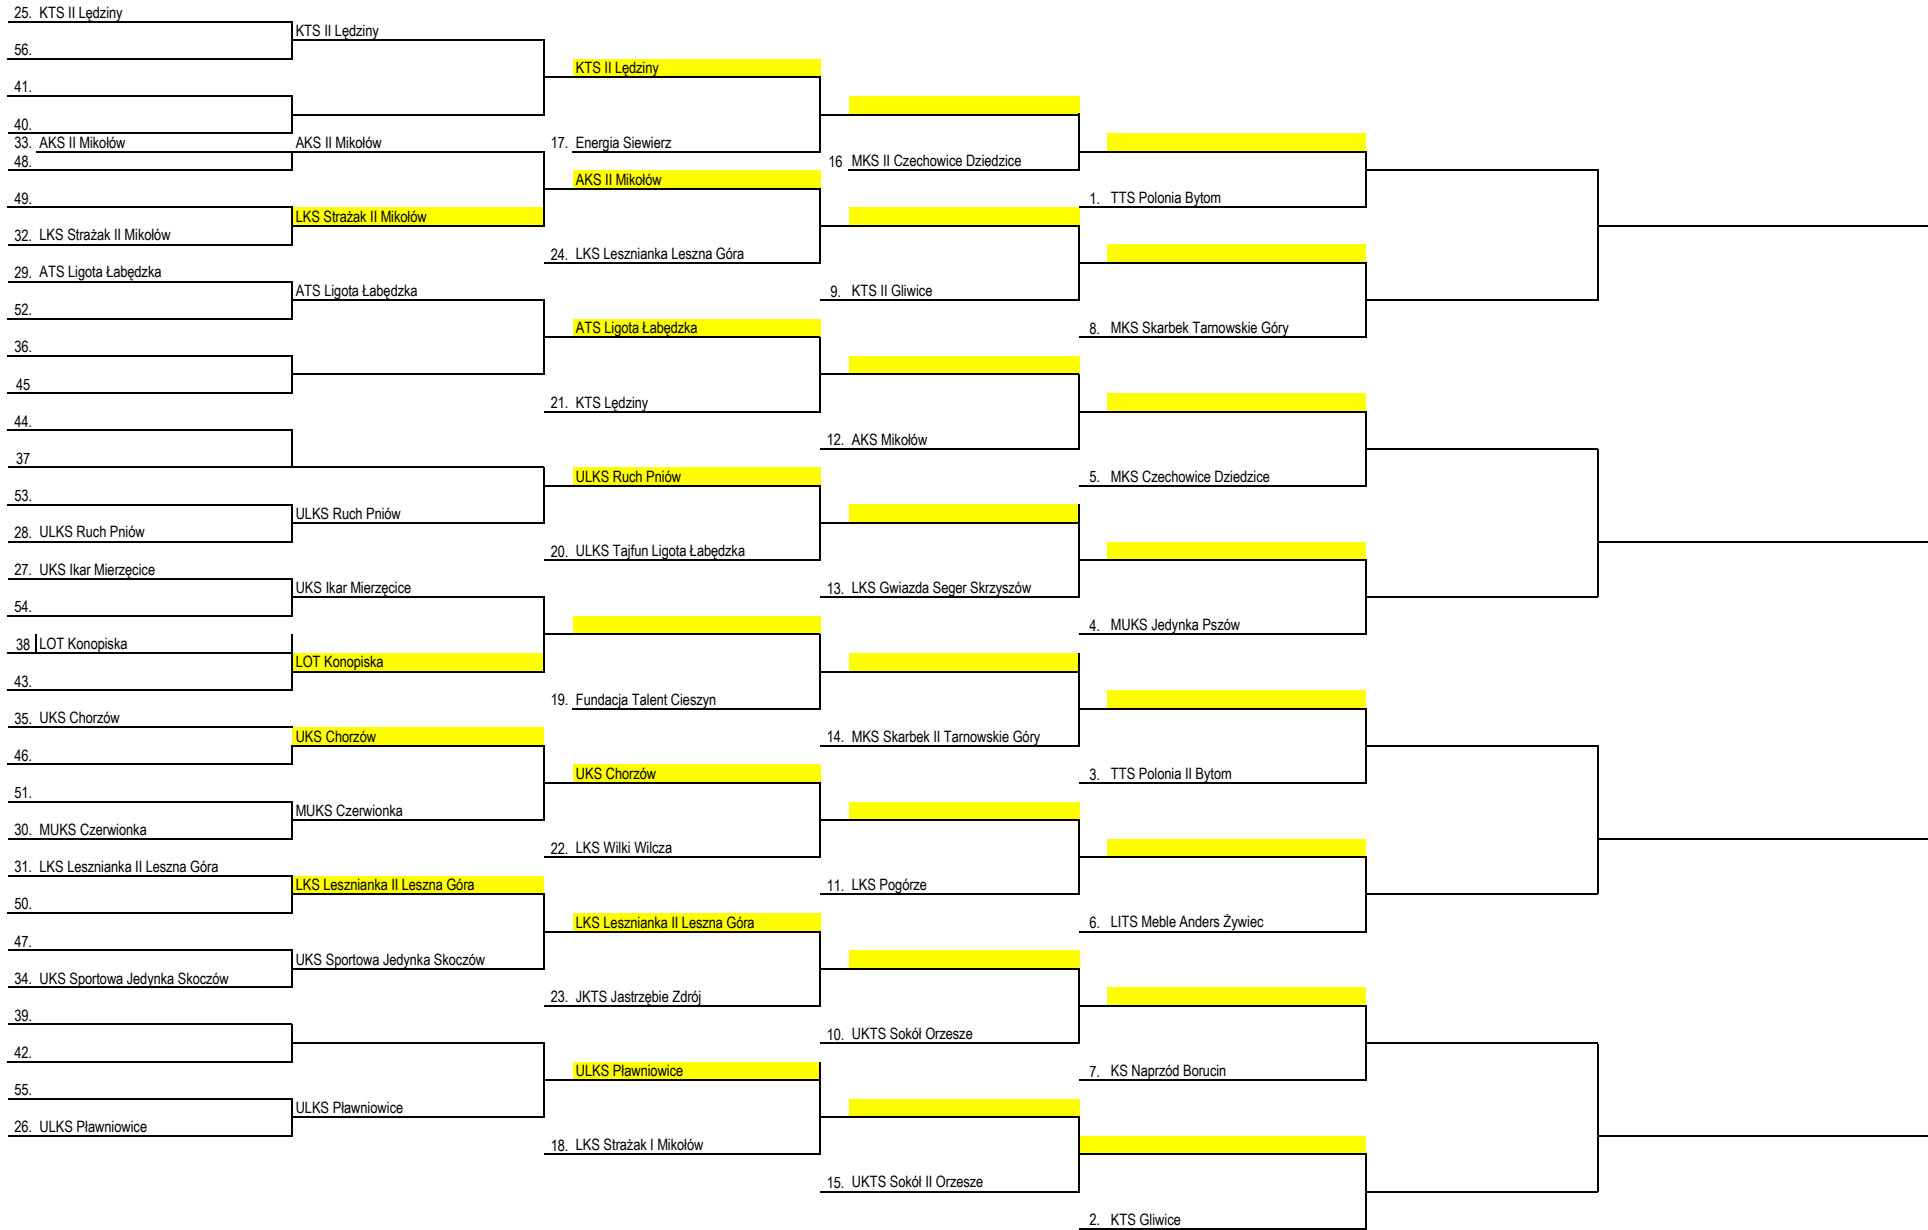

Terminarz rozgrywek Pucharu Polski Mężczyzn na szczeblu Województwa Śląskiego - faza pucharowa 2021/2022

09.11.2021r.

30.11.2021r.

14.12.2021r.

10.01.2022r.

25-01-2022

13.02.2022 - do uzgodnienia

Gospodarza meczu oznaczono kolorem żółtym