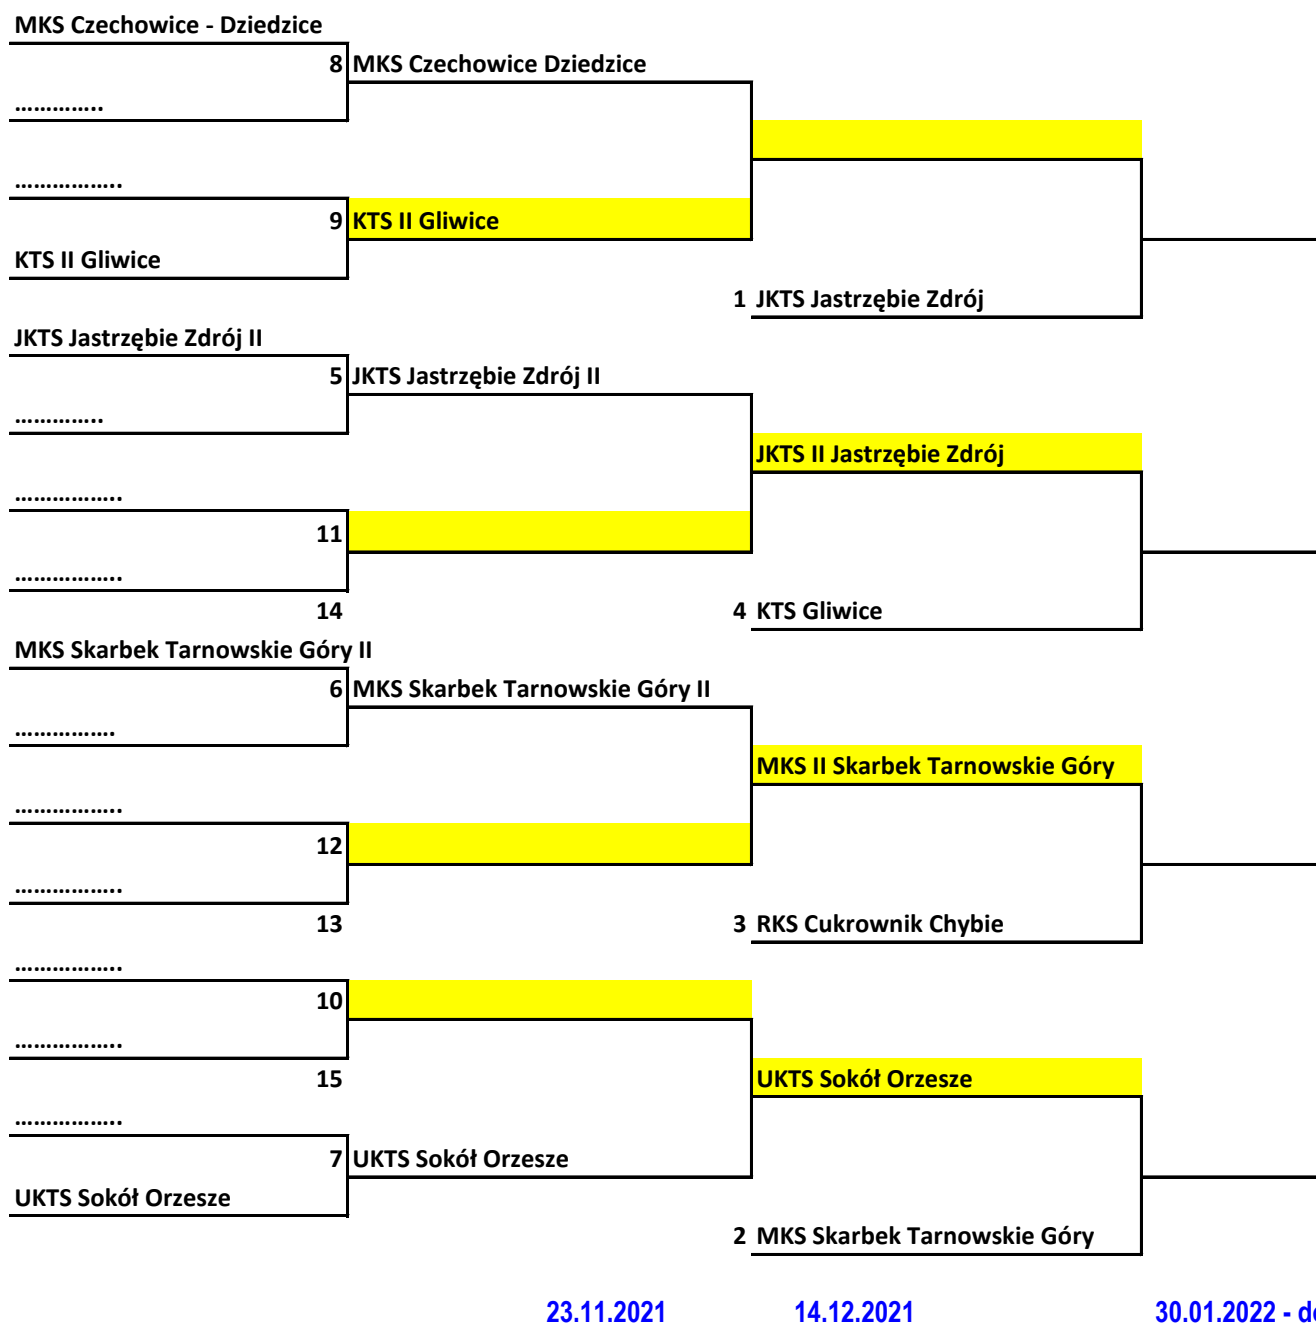

Terminarz rozgrywek Pucharu Polski Kobiet na szczeblu Województwa Śląskiego - faza pucharowa 2021/2022

Gospodarze meczy oznaczone kolorem żółtym

!

---

---

---

---

o uzgodnienia