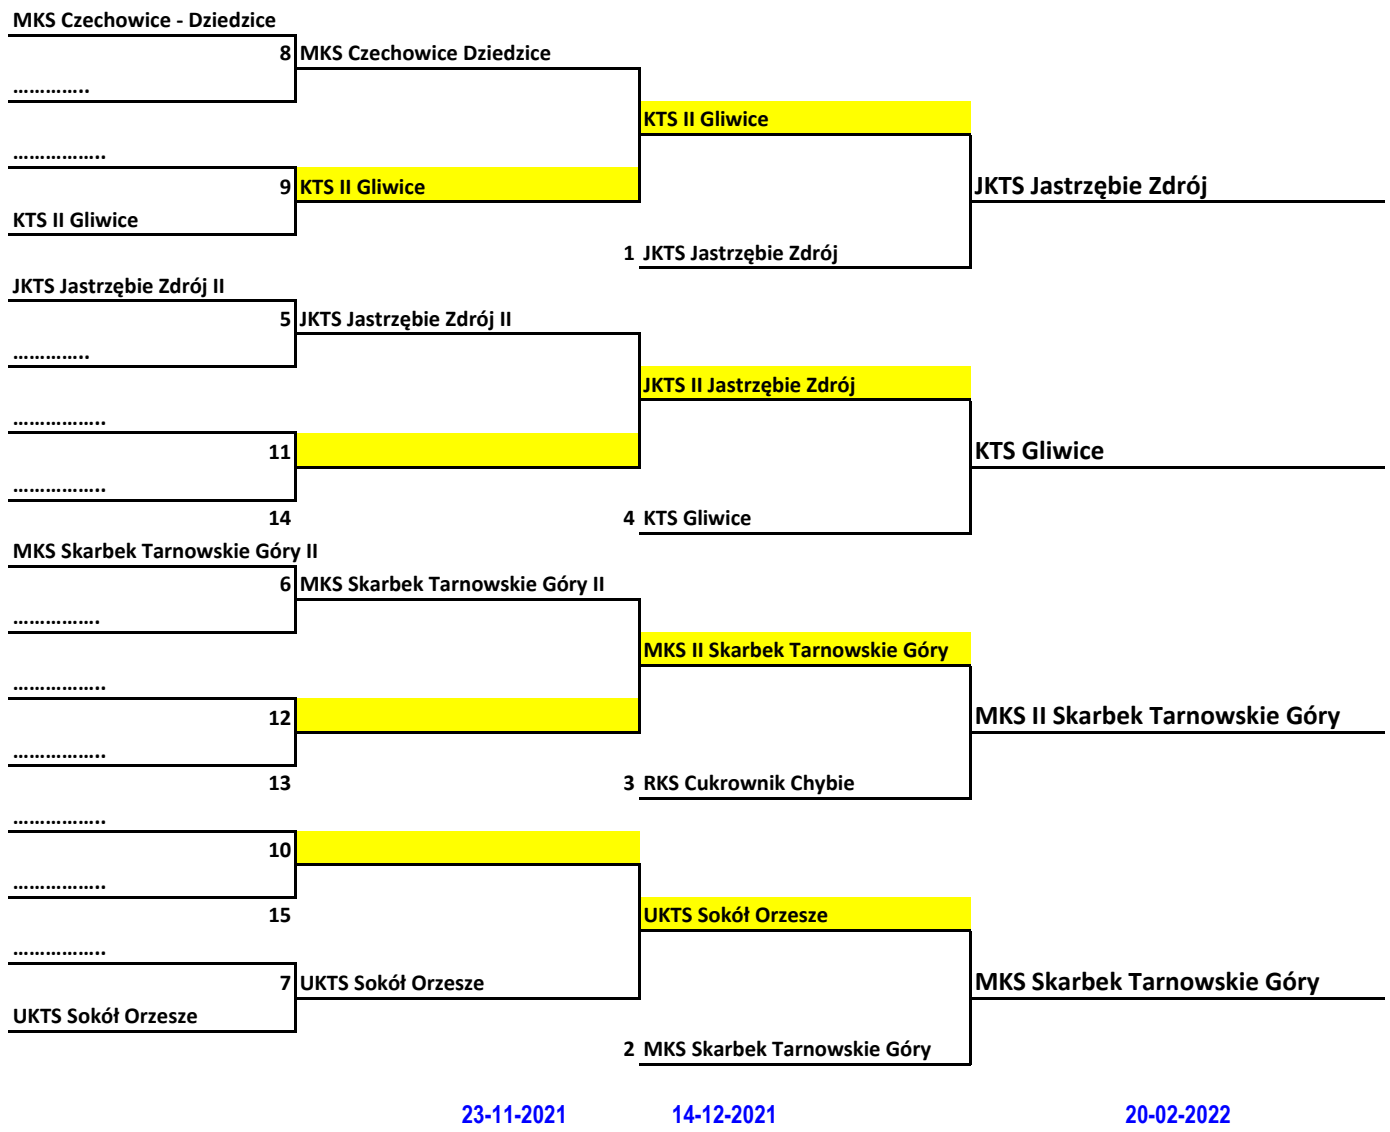

Terminarz rozgrywek Pucharu Polski Kobiet na szczeblu Województwa Śląskiego - faza pucharowa 2021/2022

Gospodarze meczy oznaczone kolorem żółtym