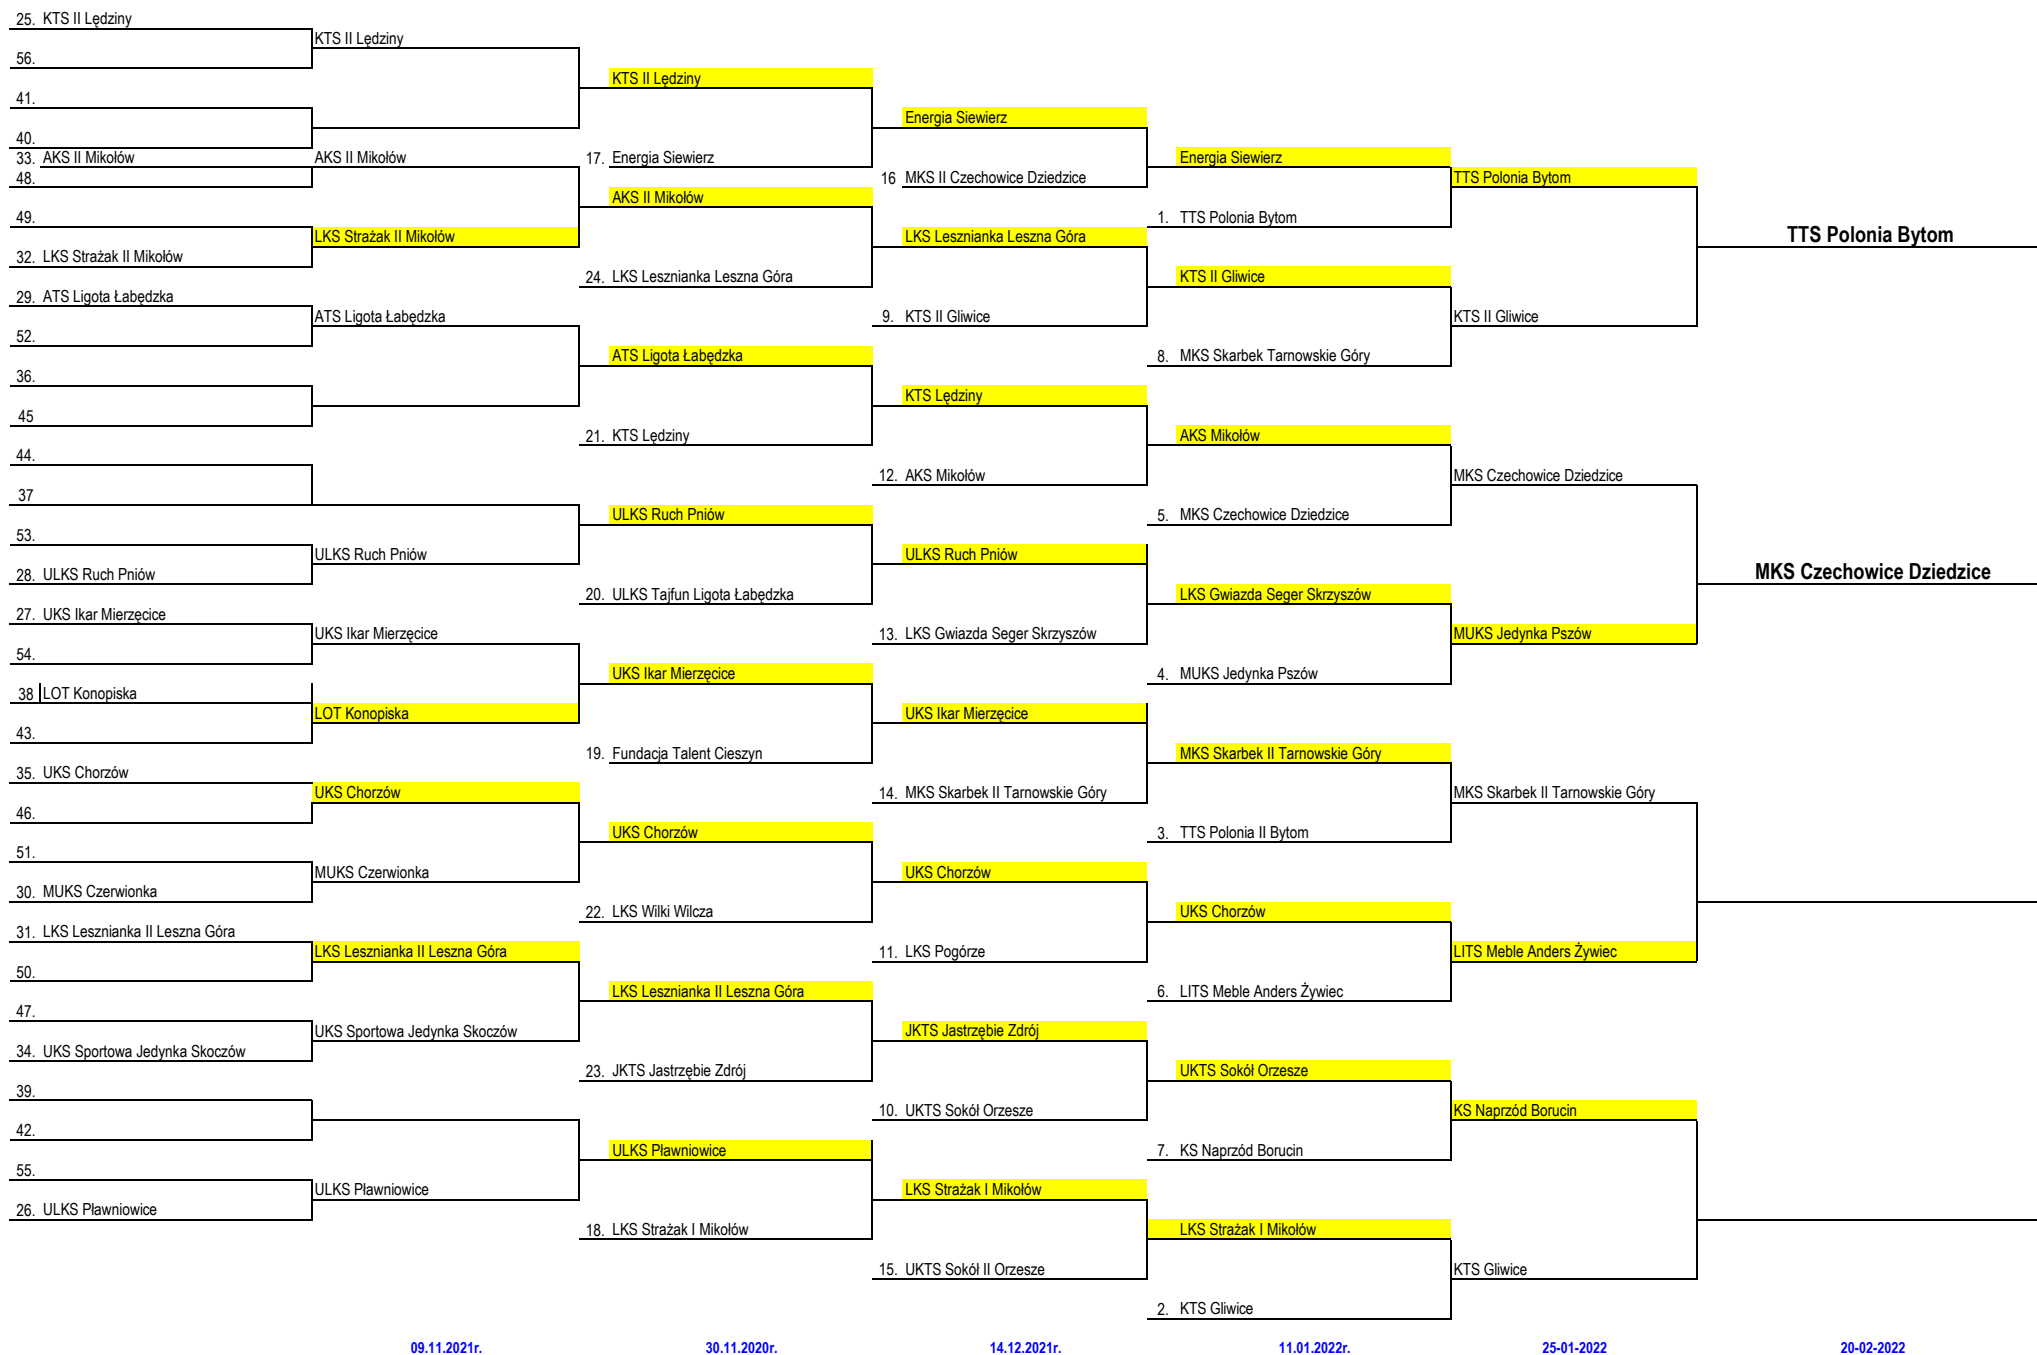

Terminarz rozgrywek Pucharu Polski Mężczyzn na szczeblu Województwa Śląskiego - faza pucharowa 2021/2022

Gospodarza meczu oznaczono kolorem żółtym