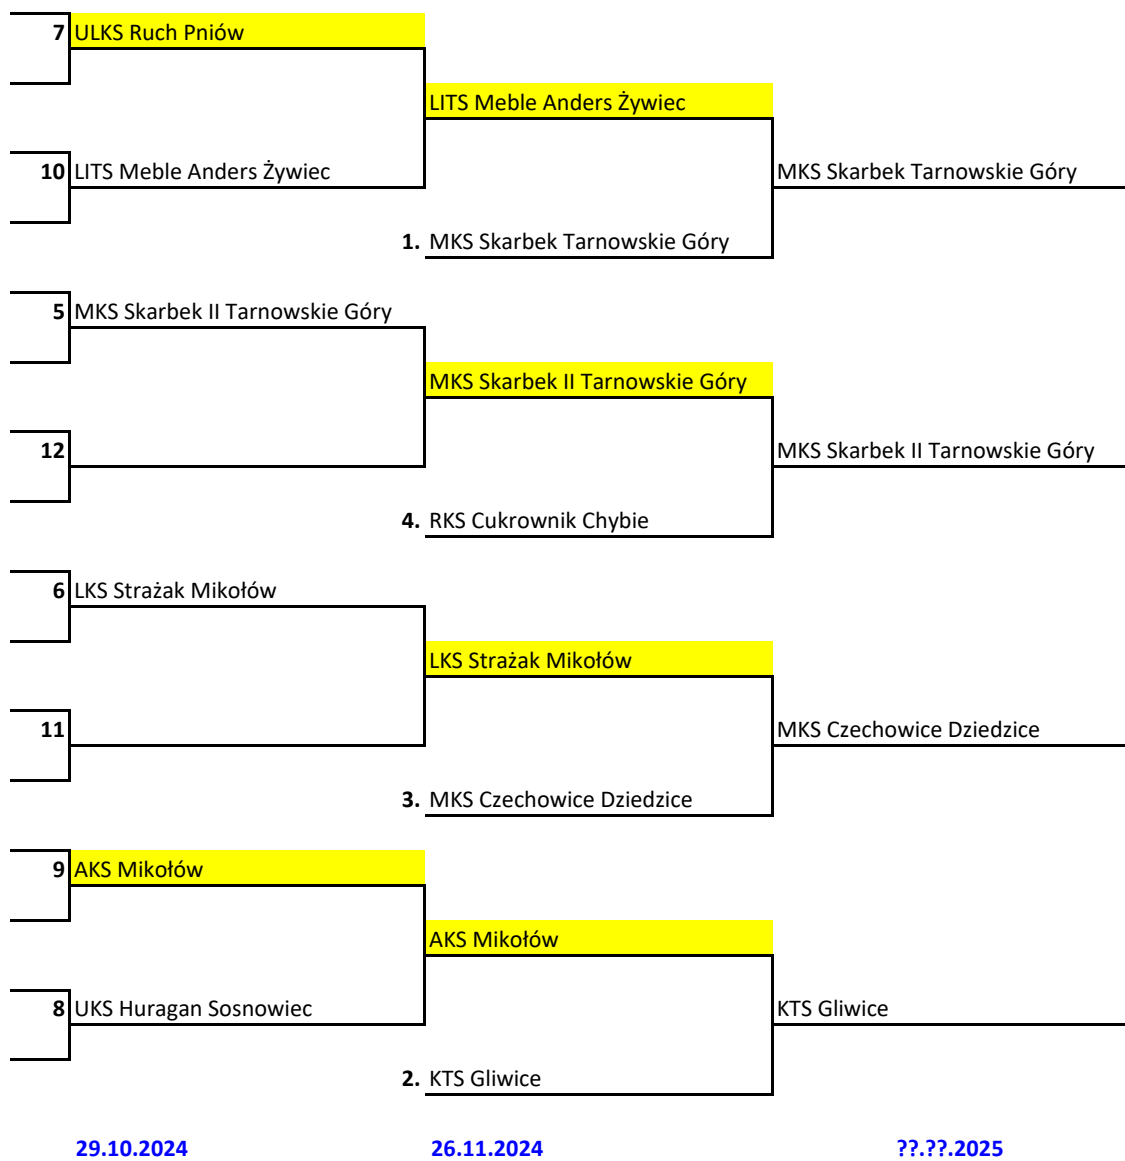

Puchar Polski Kobiet na szczeblu Województwa Śląskiego - faza pucharowa 2024/2025

Gospodarze meczy oznaczone kolorem żółtym