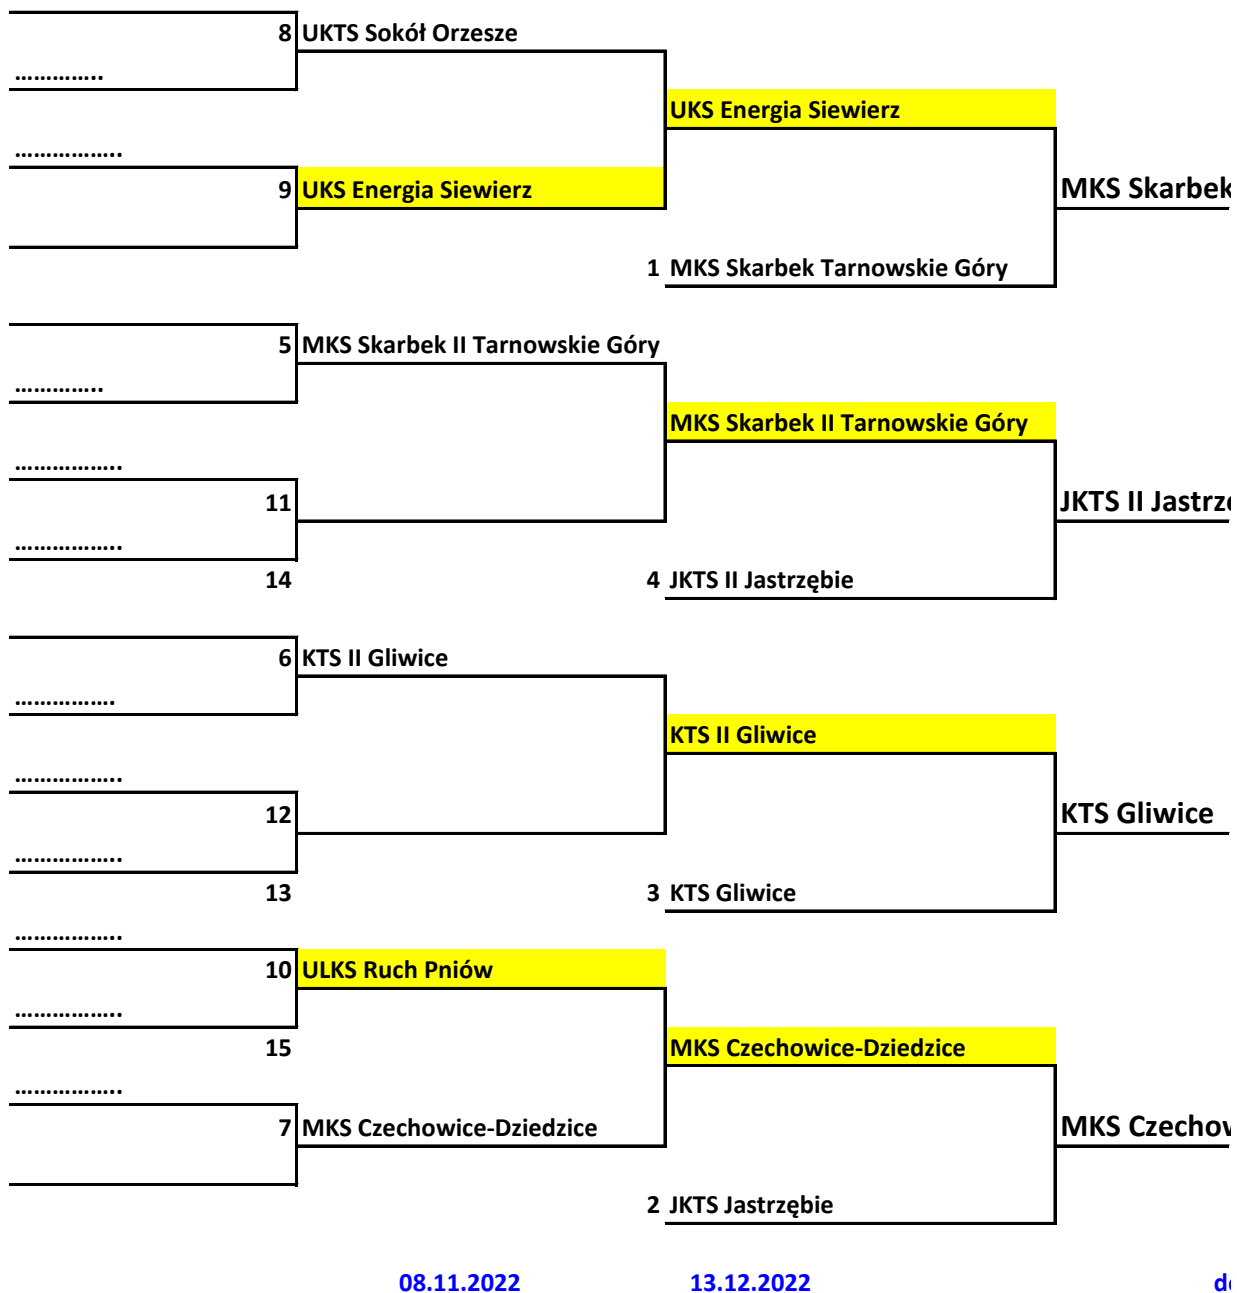

Puchar Polski Kobiet na szczeblu Województwa Śląskiego - faza pucharowa 2022/2023

Gospodarze meczy oznaczone kolorem żółtym

Tarnowskie Góry

ębie

nice-Dziedzice

o ustalenia