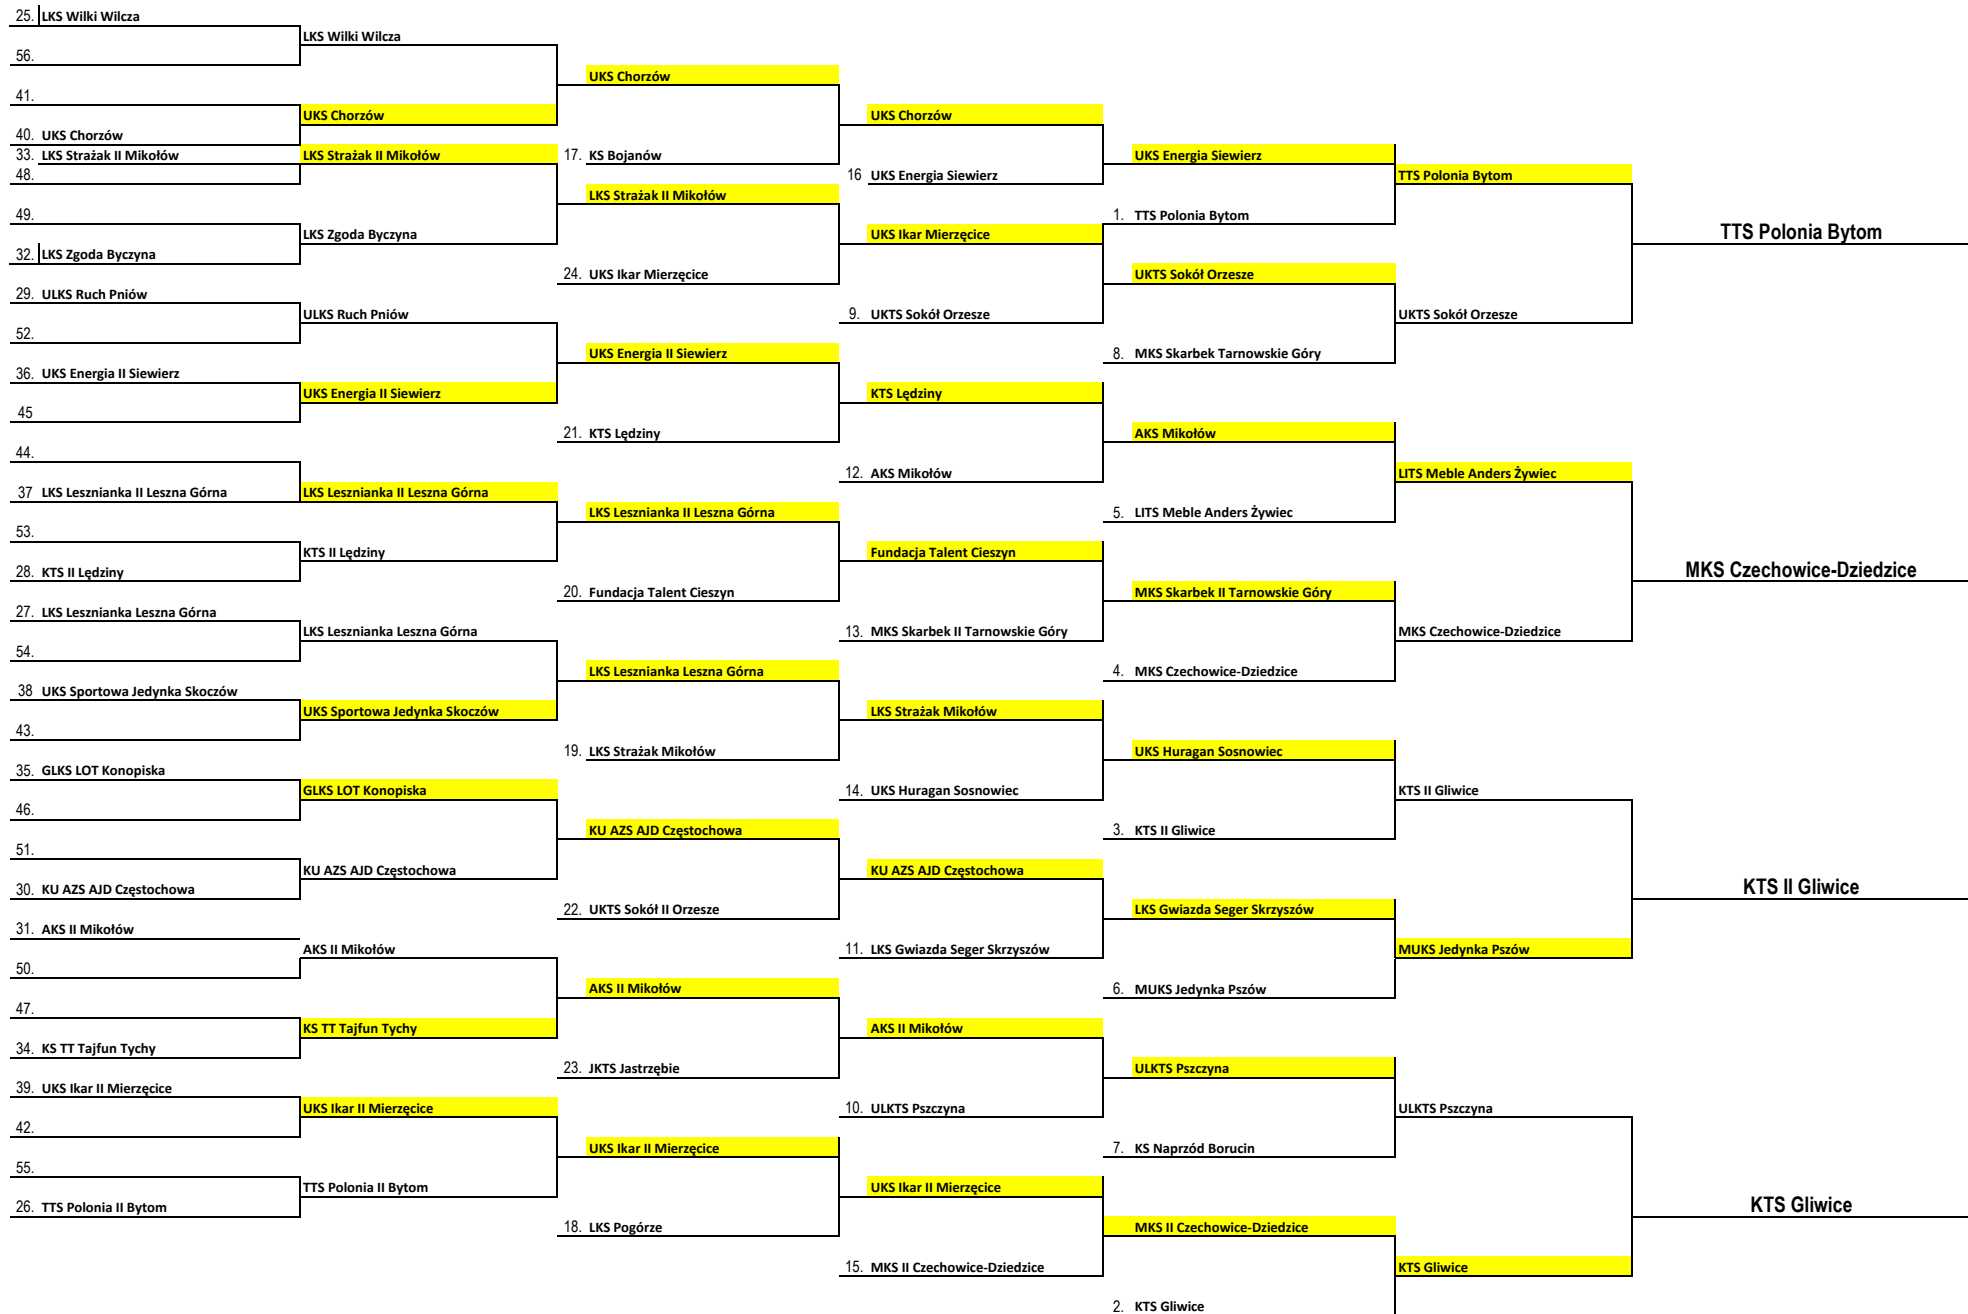

Terminarz rozgrywek Pucharu Polski Mężczyzn na szczeblu Województwa Śląskiego - faza pucharowa 2022/2023

03.11.2022r.

29.11.2022r.

20.12.2022r.

31.01.2023r.

21.02.2023

do ustalenia

Gospodarza meczu oznaczono kolorem żółtym