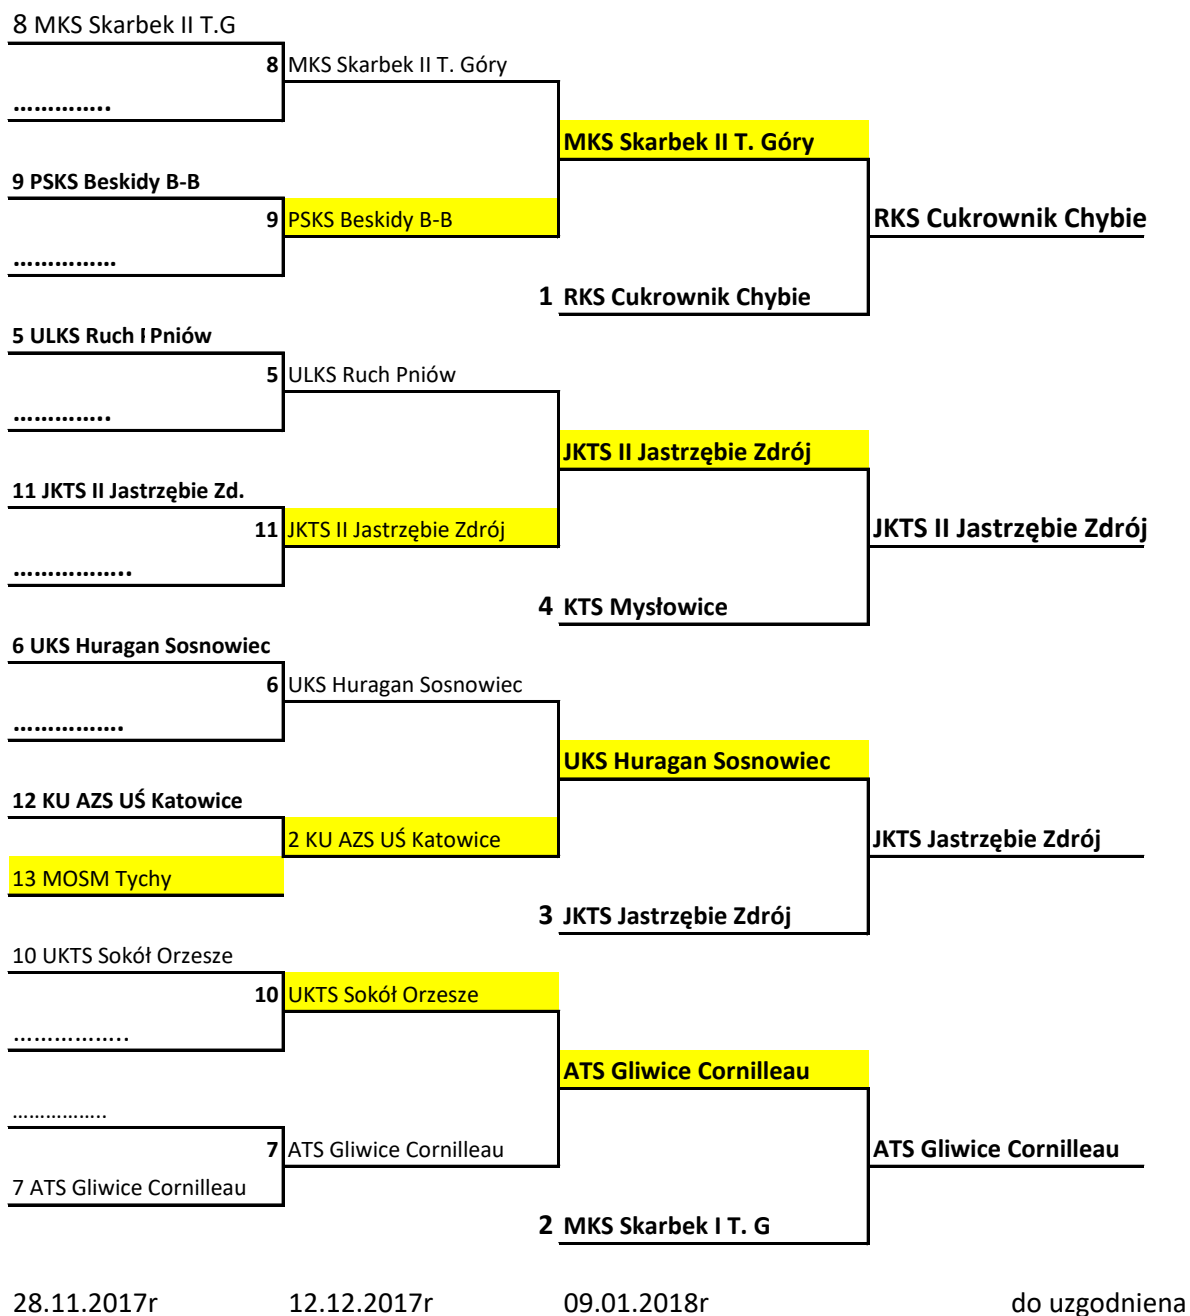

Puchar Polski Kobiet w Tenisie Stołowym na szczeblu wojewódzkim

Gospodarze meczy oznaczone kolorem żółtym